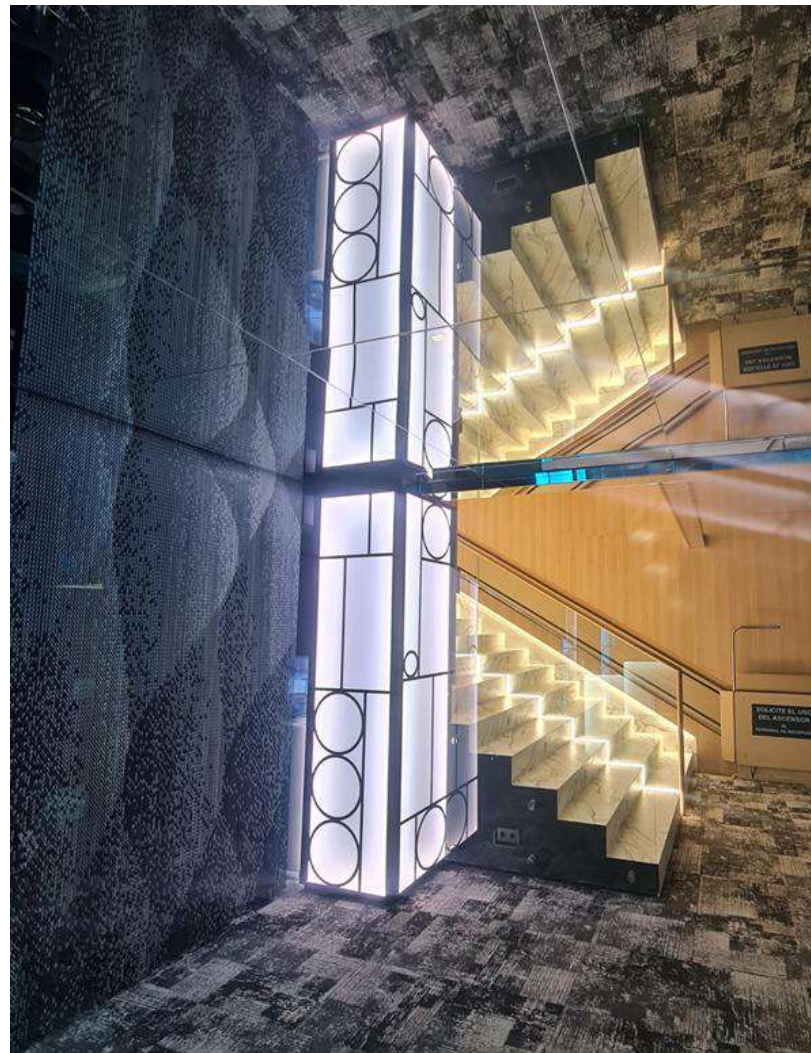

ESTADO PREVIO