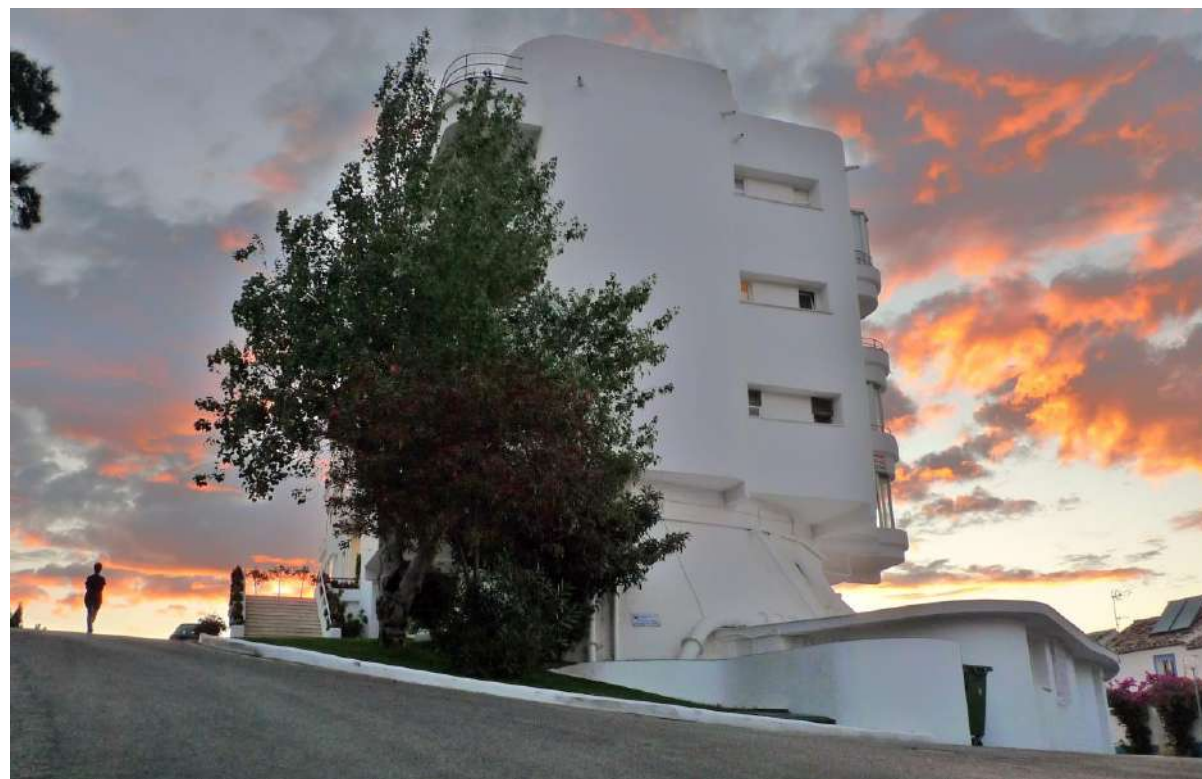

40. ESTUDIO CG INTERIORISMO

REFORMA OFICINA DE INTERIORISMO
GUADALMINA - MARBELLA