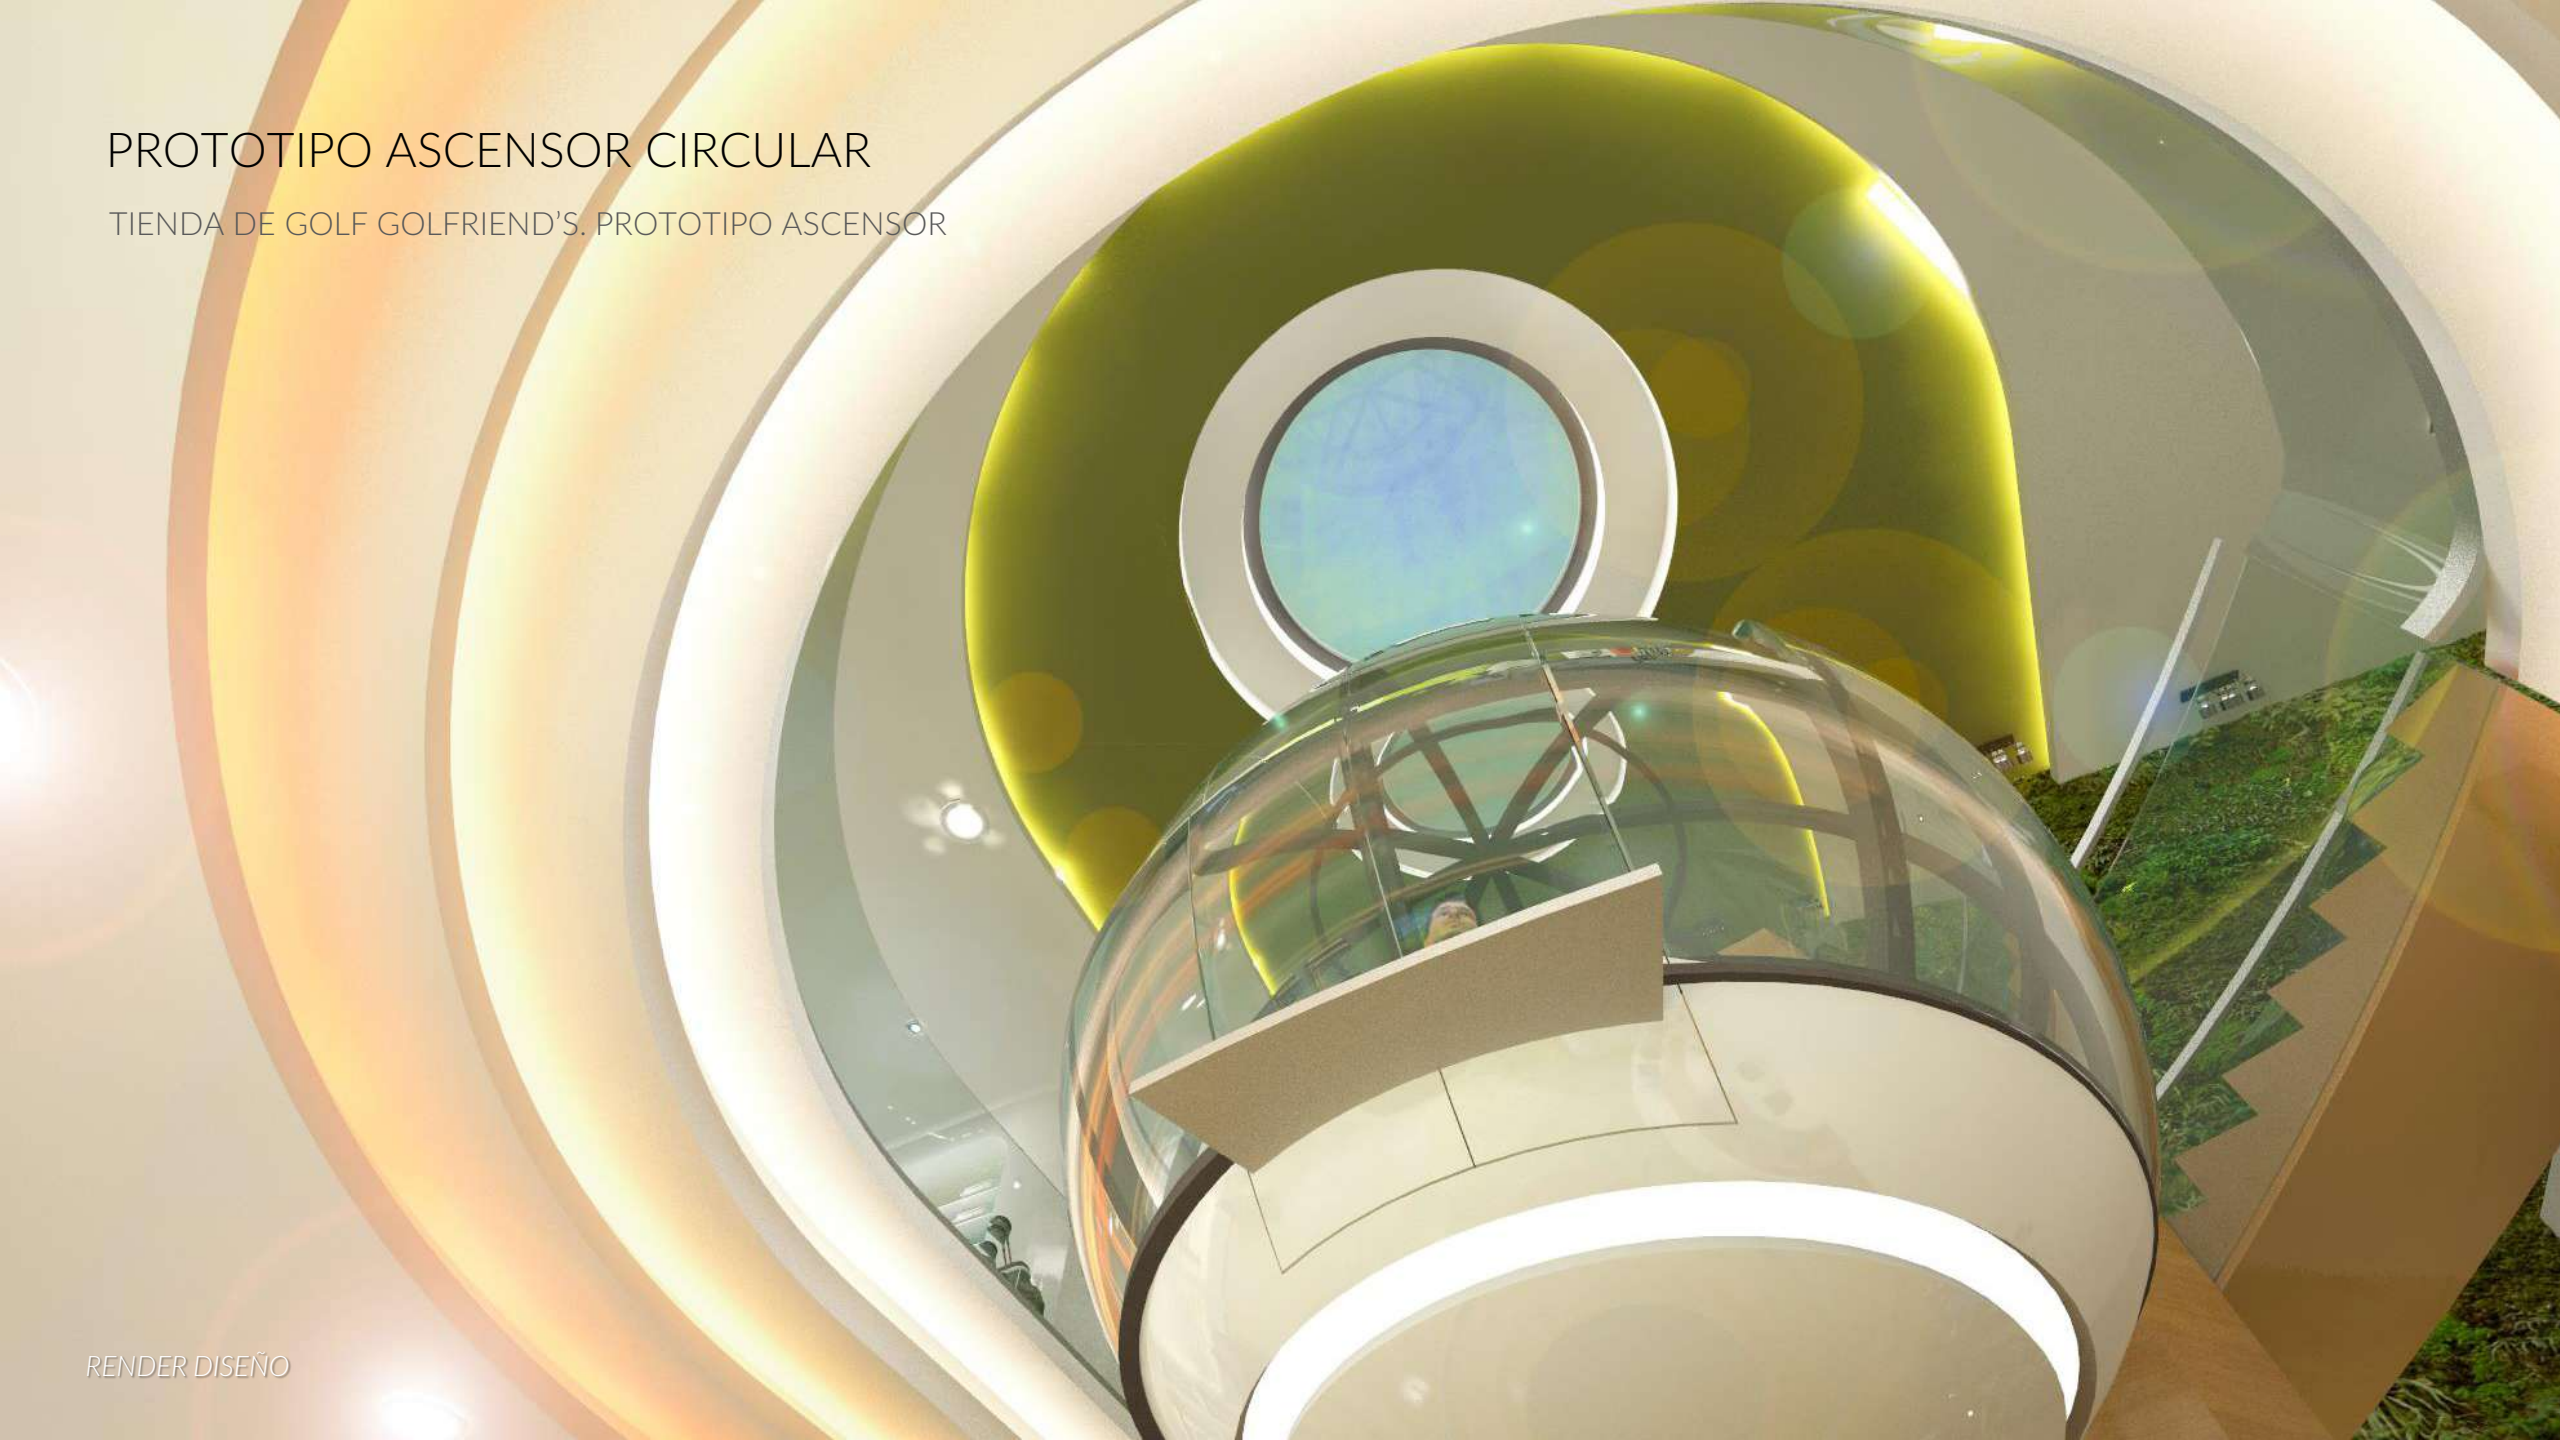

PROTOTIPO ASCENSOR CIRCULAR

TIENDA DE GOLF GOLFFRIEND'S. PROTOTIPO ASCENSOR