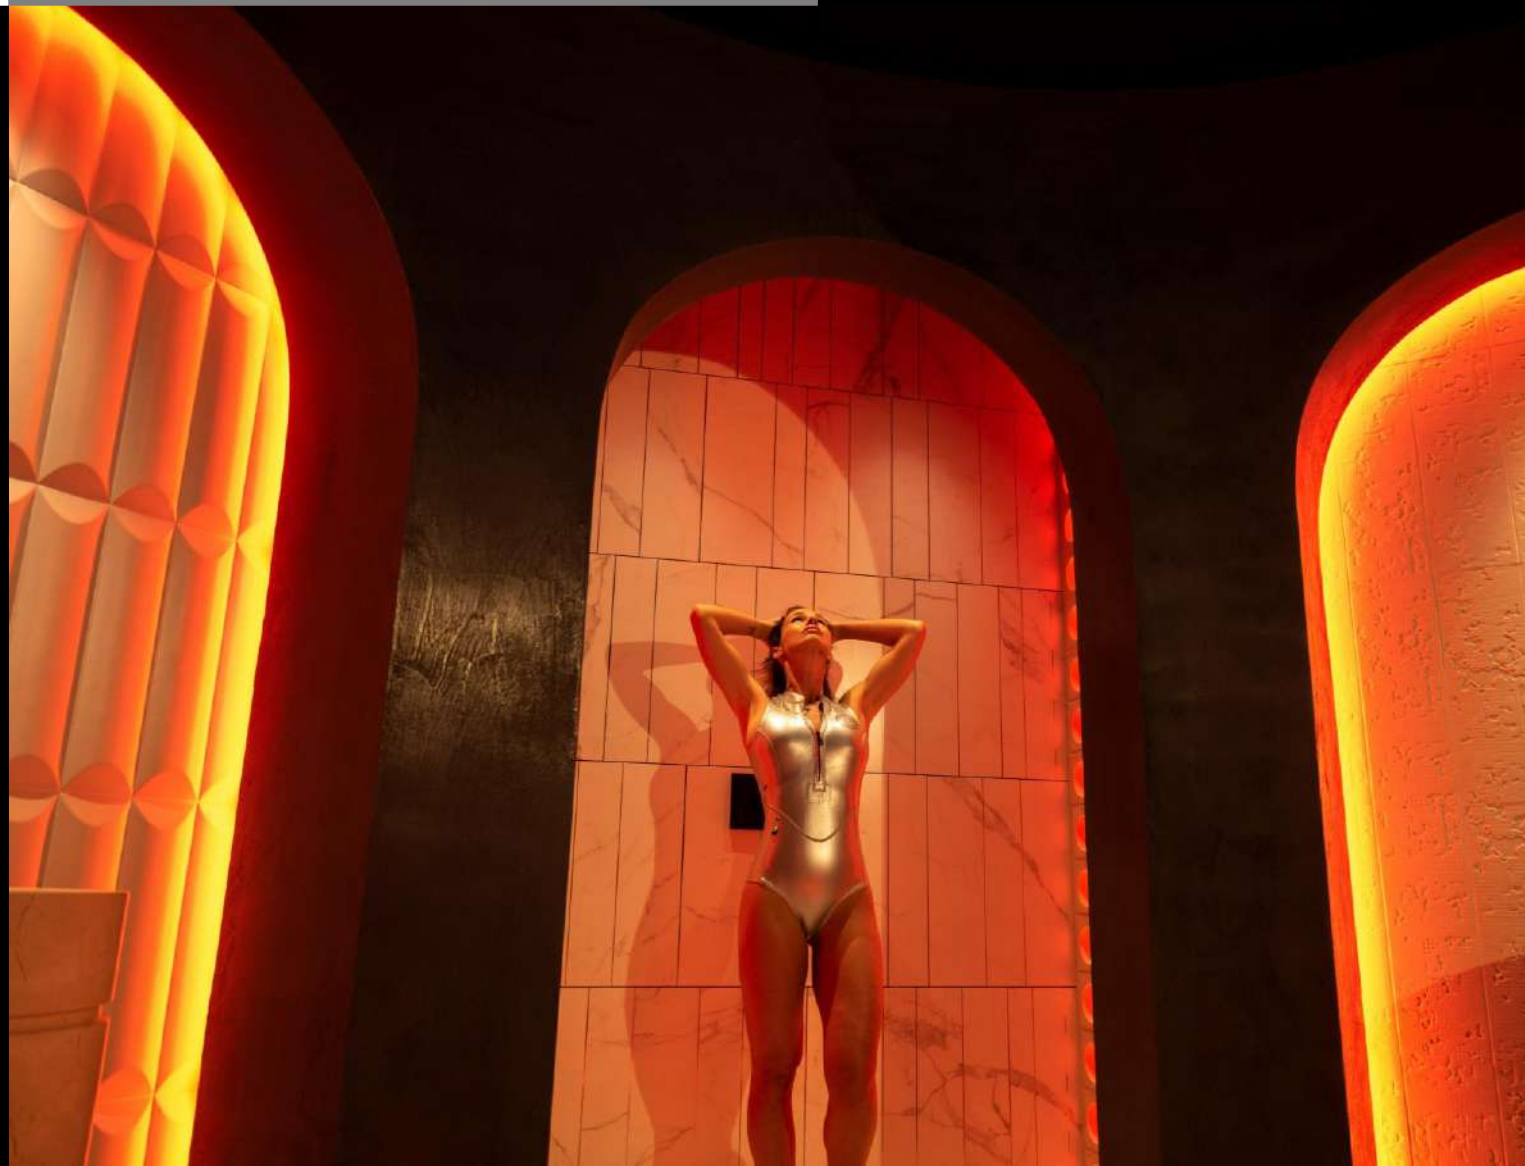

2. ESPACIO “LAS BÓVEDAS”

ESPACIO EXPOSITIVO PARA LOOXUR BY PUYA
EN MARBELLA DESIGN & ART 2023

2º PREMIO ESPACIO ECOLÓGICO Y SOSTENIBLE